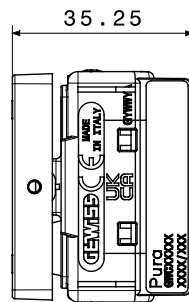

Categoria	Pulsante	Tasto	Con interblocco e simbolo
Simbolo	SU - GIU'	Descrizione	1P NA+NA - 10 A
Colore	Bianco satinato	Tensione	250 V ac
Unità di segnalazione	-	Norma di riferimento	EN 60669-1
Tenuta alla tensione di prova	2000 V a 50 Hz per 1 minuto	Resistenza di isolamento	> 5 MOhm
Morsetti di cablaggio	A vite	Funzionam. prolungato interrutt. (N. camb. posiz.)	40.000 a In 250 V ac cosφ=0,6
Termopressione con biglia	125 °C	Resistenza al filo incandescente	850 °C
Tenuta morsetti a trazione dei cavi	> 50 N	Capacità serraggio morsetti cavi flessibili (mm ²)	min. 0,75 - max. 2x4
Capacità serraggio morsetti cavi rigidi (mm ²)	min. 0,5 - max. 2x2,5	N. moduli	1
Materiale	Tecnopolimero	Halogen Free	Halogen free secondo norma EN IEC 63355
Codice Electrocod	0130		

DIMENSIONALE

SIMBOLOGIA TECNICA

MARCHI/APPROVAZIONI