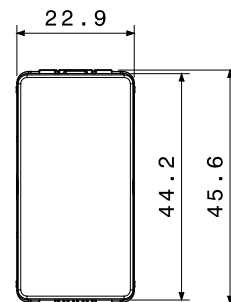

Categoria	Pulsante	Tasto	Con interblocco e simbolo
Simbolo	SU - GIU'	Descrizione	1P NA+NA - 10 A
Colore	Bianco satinato	Tensione	250 V ac
Unità di segnalazione	-	Norma di riferimento	EN 60669-1
Tenuta alla tensione di prova	2000 V a 50 Hz per 1 minuto	Resistenza di isolamento	> 5 MOhm
Morsetti di cablaggio	A vite	Funzionam. prolungato interrutt. (N. camb. posiz.)	40.000 a In 250 V ac cosφ=0,6
Termopressione con biglia	125 °C	Resistenza al filo incandescente	850 °C
Tenuta morsetti a trazione dei cavi	> 50 N	Capacità serraggio morsetti cavi flessibili (mm ²)	min. 0,75 - max. 2x4
Capacità serraggio morsetti cavi rigidi (mm ²)	min. 0,5 - max. 2x2,5	N. moduli	1
Materiale	Tecnopolimero	Halogen Free	Halogen free secondo norma EN IEC 63355
Codice Electrocod	0130		

DIMENSIONALE

SIMBOLOGIA TECNICA

MARCHI/APPROVAZIONI