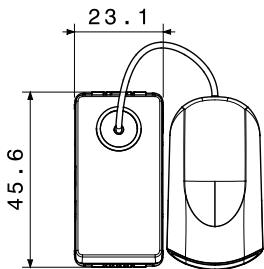

Categoria	Pulsante	Tasto	A tirante
Simbolo	-	Descrizione	2P NA - 10 A
Colore	Bianco satinato	Tensione	250 V ac
Unità di segnalazione	-	Norma di riferimento	EN 60669-1
Tenuta alla tensione di prova	2000 V a 50 Hz per 1 minuto	Resistenza di isolamento	> 5 MOhm
Morsetti di cablaggio	A vite	Funzionam. prolungato interrutt. (N. camb. posiz.)	40.000 a In 250 V ac cosφ=0,6
Termopressione con biglia	125 °C	Resistenza al filo incandescente	850 °C
Tenuta morsetti a trazione dei cavi	> 50 N	Capacità serraggio morsetti cavi flessibili (mm <sup>2</sup> )	min. 0,75 - max. 2x4
Capacità serraggio morsetti cavi rigidi (mm <sup>2</sup> )	min. 0,5 - max. 2x2,5	N. moduli	1
Materiale	Tecnopolimero	Halogen Free	Halogen free secondo norma EN IEC 63355
Codice Electrocod	0130		

## DIMENSIONALE