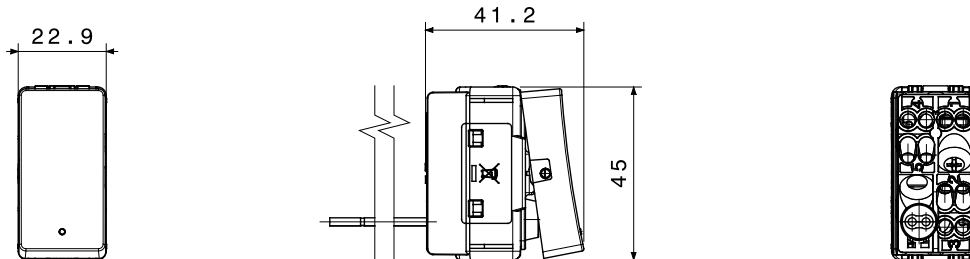

Gamma completa di apparecchi di comando e protezione, prese per il prelievo di energia e di segnale, per il controllo del clima, per la gestione del comfort e per la segnalazione acustica e luminosa. I comandi, disponibili con due estetiche del tasto, sono illuminati con luce LED e presentano eleganti icone di segnalazione. System Pura è disponibile in due colorazioni e due finiture, ovvero: bianco lucido, nero satinato e bianco satinato. La serie propone soluzioni intuitive e moderne pensate per valorizzare ogni spazio. Questi aspetti la rendono ideale sia per applicazioni residenziali che per installazioni speciali, dove affidabilità ed estetica devono convivere in modo armonioso.

Categoria	Pulsante	Tasto	Con gemma
Simbolo	-	Descrizione	1P NA - 10 A luminoso
Colore	Bianco satinato	Tensione	250 V ac
Unità di segnalazione	LED 230 V ac (0,4 W) di colore bianco	Norma di riferimento	EN 60669-1
Tenuta alla tensione di prova	2000 V a 50 Hz per 1 minuto	Resistenza di isolamento	> 5 MOhm
Morsetti di cablaggio	A vite	Funzionam. prolungato interrut. (N. camb. posiz.)	40.000 a In 250 V ac cosφ=0,6
Termopressione con biglia	125 °C	Resistenza al filo incandescente	850 °C
Tenuta morsetti a trazione dei cavi	> 50 N	Capacità serraggio morsetti cavi flessibili (mm ²)	min. 0,75 - max. 2x4
Capacità serraggio morsetti cavi rigidi (mm ²)	min. 0,5 - max. 2x2,5	N. moduli	1
Materiale	Tecnopolimero	Halogen Free	SI secondo EN IEC 63355 (ad eccezione del LED)
Codice Electrocod	0130		

DIMENSIONALE

SIMBOLOGIA TECNICA

MARCHI/APPROVAZIONI