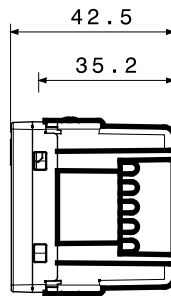

Categoria	Relè	Descrizione	Di chiamata
Colore	Bianco satinato	Colore LED	Bianco
Contatti di uscita	1NA/NC 12 V (max. 1A)	N. poli	1
Tensione	12 V ac/dc	Norma di riferimento	EN 60669-1 / EN 60669-2-2
Tenuta alla tensione di prova	2000 V a 50 Hz per 1 minuto	Resistenza di isolamento	> 5 MOhm
Morsetti di cablaggio	A vite	Funzionam. prolungato interrutt. (N. camb. posiz.)	40.000 a In 250 V ac cosφ=0,6
Termopressione con biglia	125 °C	Resistenza al filo incandescente	850 °C
Tenuta morsetti a trazione dei cavi	> 50 N	Capacità serraggio morsetti cavi flessibili (mm ²)	min. 0,75 - max. 2x4
Capacità serraggio morsetti cavi rigidi (mm ²)	min. 0,5 - max. 2x2,5	N. moduli	1
Codice Electrocod	140		

DIMENSIONALE

SIMBOLOGIA TECNICA

MARCHI/APPROVAZIONI