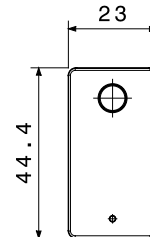

Categoria	Relè	Descrizione	Di chiamata
Colore	Bianco satinato	Colore LED	Bianco
Contatti di uscita	1NA/NC 12 V (max. 1A)	N. poli	1
Tensione	12 V ac/dc	Norma di riferimento	EN 60669-1 / EN 60669-2-2
Tenuta alla tensione di prova	2000 V a 50 Hz per 1 minuto	Resistenza di isolamento	> 5 MOhm
Morsetti di cablaggio	A vite	Funzionam. prolungato interrutt. (N. camb. posiz.)	40.000 a In 250 V ac cosφ=0,6
Termopressione con biglia	125 °C	Resistenza al filo incandescente	850 °C
Tenuta morsetti a trazione dei cavi	> 50 N	Capacità serraggio morsetti cavi flessibili (mm ²)	min. 0,75 - max. 2x4
Capacità serraggio morsetti cavi rigidi (mm ²)	min. 0,5 - max. 2x2,5	N. moduli	1
Codice Electrocod	140		

DIMENSIONALE

SIMBOLOGIA TECNICA

MARCHI/APPROVAZIONI