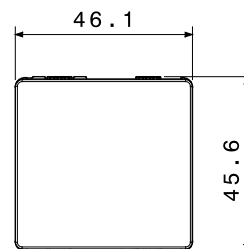

Categoria	Copriforo	Descrizione	2 posti
Colore	Bianco satinato	Norma di riferimento	EN 60669-1
Termopressione con biglia	125 °C	Resistenza al filo incandescente	850 °C
N. moduli	2	Materiale	Tecnopolimero
Halogen Free	Halogen free secondo norma EN IEC 63355	Codice Electrocod	0100

### DIMENSIONALE