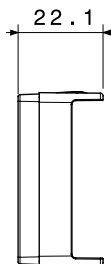

Categoria	Copriforo	Descrizione	2 posti
Colore	Bianco satinato	Norma di riferimento	EN 60669-1
Termopressione con biglia	125 °C	Resistenza al filo incandescente	850 °C
N. moduli	2	Materiale	Tecnopolimero
Halogen Free	Halogen free secondo norma EN IEC 63355	Codice Electrocod	0100

### DIMENSIONALE