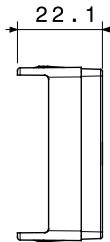

Categoria	Copriforo con uscita cavi	Descrizione	1 posto con uscita per cavo Ø 4 e Ø 8 mm
Colore	Bianco satinato	Norma di riferimento	EN 60669-1
Termopressione con biglia	125 °C	Resistenza al filo incandescente	850 °C
N. moduli	1	Materiale	Tecnopolimero
Halogen Free	Halogen free secondo norma EN IEC 63355	Codice Electrocod	0100

DIMENSIONALE

SIMBOLOGIA TECNICA

MARCHI/APPROVAZIONI