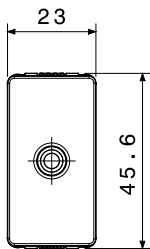

Categoria	Copriforo con uscita cavi	Descrizione	1 posto con uscita per cavo Ø 4 e Ø 8 mm
Colore	Bianco satinato	Norma di riferimento	EN 60669-1
Termopressione con biglia	125 °C	Resistenza al filo incandescente	850 °C
N. moduli	1	Materiale	Tecnopolimero
Halogen Free	Halogen free secondo norma EN IEC 63355	Codice Electrocod	0100

DIMENSIONALE

SIMBOLOGIA TECNICA

MARCHI/APPROVAZIONI