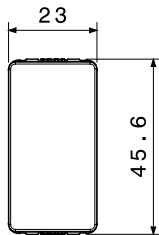

Categoria	Copriforo	Descrizione	1 posto
Colore	Bianco satinato	Norma di riferimento	EN 60669-1
Termopressione con biglia	125 °C	Resistenza al filo incandescente	850 °C
N. moduli	1	Materiale	Tecnopolimero
Halogen Free	Halogen free secondo norma EN IEC 63355	Codice Electrocod	0100

## DIMENSIONALE