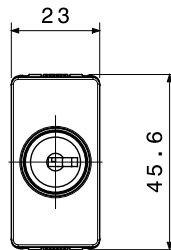

Categoria	Deviatore	Tasto	Con chiave
Simbolo	-	Descrizione	1P - 10 AX
Colore	Bianco satinato	Tensione	250 V ac
Unità di segnalazione	-	Norma di riferimento	EN 60669-1
Tenuta alla tensione di prova	2000 V a 50 Hz per 1 minuto	Potenza lampade LED 230V	100 W
Resistenza di isolamento	> 5 MOhm	Morsetti di cablaggio	A vite
Funzionam. prolungato interrupt. (N. camb. posiz.)	40.000 a In 250 V ac cosφ=0,6	Termopressione con biglia	125 °C
Resistenza al filo incandescente	850 °C	Tenuta morsetti a trazione dei cavi	> 50 N
Capacità serraggio morsetti cavi flessibili (mm²)	min. 0,75 - max. 2x4	Capacità serraggio morsetti cavi rigidi (mm²)	min. 0,5 - max. 2x2,5
N. moduli	1	Materiale	Tecnopolimero
Halogen Free	Halogen free secondo norma EN IEC 63355	Codice Electrocod	0130

## DIMENSIONALE