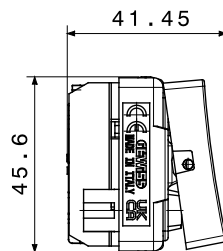

Categoria	Deviatore	Tasto	Neutro
Simbolo	-	Descrizione	1P - 16 AX
Colore	Nero satinato	Tensione	250 V ac
Tipo	Deviatore	Unità di segnalazione	-
Norma di riferimento	EN 60669-1	Tenuta alla tensione di prova	2000 V a 50 Hz per 1 minuto
Potenza lampade LED 230V	200 W	Resistenza di isolamento	> 5 MOhm
Morsetti di cablaggio	A vite	Funzionam. prolungato interrutt. (N. camb. posiz.)	40.000 a In 250 V ac cosφ=0,6
Termopressione con biglia	125 °C	Resistenza al filo incandescente	850 °C
Tenuta morsetti a trazione dei cavi	> 50 N	Capacità serraggio morsetti cavi flessibili (mm²)	min. 0,75 - max. 2x4
Capacità serraggio morsetti cavi rigidi (mm²)	min. 0,5 - max. 2x2,5	N. moduli	2
Materiale	Tecnopolimero	Halogen Free	Halogen free secondo norma EN IEC 63355
Codice Electrocod	0130		

DIMENSIONALE

SIMBOLOGIA TECNICA

MARCHI/APPROVAZIONI