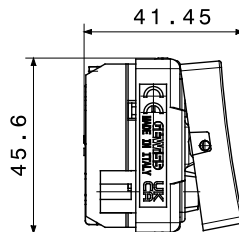

Categoria	Deviatore	Tasto	Con gemma
Simbolo	-	Descrizione	1P - 16 AX illuminabile
Colore	Nero satinato	Tensione	250 V ac
Tipo	Deviatore	Unità di segnalazione	-
Norma di riferimento	EN 60669-1	Tenuta alla tensione di prova	2000 V a 50 Hz per 1 minuto
Potenza lampade LED 230V	200 W	Resistenza di isolamento	> 5 MOhm
Morsetti di cablaggio	A vite	Funzionam. prolungato interrupt. (N. camb. posiz.)	40.000 a In 250 V ac cosφ=0,6
Termopressione con biglia	125 °C	Resistenza al filo incandescente	850 °C
Tenuta morsetti a trazione dei cavi	> 50 N	Capacità serraggio morsetti cavi flessibili (mm²)	min. 0,75 - max. 2x4
Capacità serraggio morsetti cavi rigidi (mm²)	min. 0,5 - max. 2x2,5	N. moduli	2
Materiale	Tecnopolimero	Halogen Free	Halogen free secondo norma EN IEC 63355
Codice Electrocod	0130		

DIMENSIONALE

SIMBOLOGIA TECNICA

MARCHI/APPROVAZIONI