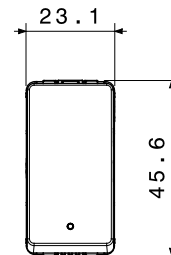

Categoria	Deviatore	Tasto	Con gemma
Simbolo	-	Descrizione	1P - 16 AX illuminabile
Colore	Nero satinato	Tensione	250 V ac
Unità di segnalazione	-	Norma di riferimento	EN 60669-1
Tenuta alla tensione di prova	2000 V a 50 Hz per 1 minuto	Potenza lampade LED 230V	200 W
Resistenza di isolamento	> 5 MOhm	Morsetti di cablaggio	A vite
Funzionam. prolungato interrut. (N. camb. posiz.)	40.000 a In 250 V ac cosφ=0,6	Termopressione con biglia	125 °C
Resistenza al filo incandescente	850 °C	Tenuta morsetti a trazione dei cavi	> 50 N
Capacità serraggio morsetti cavi flessibili (mm²)	min. 0,75 - max. 2x4	Capacità serraggio morsetti cavi rigidi (mm²)	min. 0,5 - max. 2x2,5
N. moduli	1	Materiale	Tecnopolimero
Halogen Free	Halogen free secondo norma EN IEC 63355	Codice Electrocod	0130

DIMENSIONALE

SIMBOLOGIA TECNICA

MARCHI/APPROVAZIONI