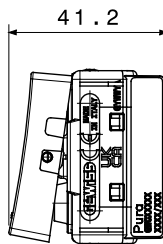

Categoria	Deviatore	Tasto	Con gemma
Simbolo	-	Descrizione	1P - 16 AX illuminabile
Colore	Nero satinato	Tensione	250 V ac
Unità di segnalazione	-	Norma di riferimento	EN 60669-1
Tenuta alla tensione di prova	2000 V a 50 Hz per 1 minuto	Potenza lampade LED 230V	200 W
Resistenza di isolamento	> 5 MOhm	Morsetti di cablaggio	A vite
Funzionam. prolungato interrut. (N. camb. posiz.)	40.000 a In 250 V ac cosφ=0,6	Termopressione con biglia	125 °C
Resistenza al filo incandescente	850 °C	Tenuta morsetti a trazione dei cavi	> 50 N
Capacità serraggio morsetti cavi flessibili (mm²)	min. 0,75 - max. 2x4	Capacità serraggio morsetti cavi rigidi (mm²)	min. 0,5 - max. 2x2,5
N. moduli	1	Materiale	Tecnopolimero
Halogen Free	Halogen free secondo norma EN IEC 63355	Codice Electrocod	0130

DIMENSIONALE

SIMBOLOGIA TECNICA

MARCHI/APPROVAZIONI