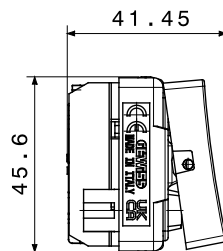

Categoria	Interruttore	Tasto	Neutro
Simbolo	-	Descrizione	1P - 16 AX
Colore	Nero satinato	Tensione	250 V ac
Tipo	Interruttore	Unità di segnalazione	-
Norma di riferimento	EN 60669-1	Tenuta alla tensione di prova	2000 V a 50 Hz per 1 minuto
Potenza lampade LED 230V	200 W	Resistenza di isolamento	> 5 MOhm
Morsetti di cablaggio	A vite	Funzionam. prolungato interrupt. (N. camb. posiz.)	40.000 a In 250 V ac cosφ=0,6
Termopressione con biglia	125 °C	Resistenza al filo incandescente	850 °C
Tenuta morsetti a trazione dei cavi	> 50 N	Capacità serraggio morsetti cavi flessibili (mm²)	min. 0,75 - max. 2x4
Capacità serraggio morsetti cavi rigidi (mm²)	min. 0,5 - max. 2x2,5	N. moduli	2
Materiale	Tecnopolimero	Halogen Free	Halogen free secondo norma EN IEC 63355
Codice Electrocod	0130		

DIMENSIONALE

SIMBOLOGIA TECNICA

MARCHI/APPROVAZIONI