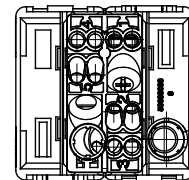

Categoria	Interruttore	Tasto	Neutro
Simbolo	-	Descrizione	1P - 16 AX
Colore	Nero satinato	Tensione	250 V ac
Tipo	Interruttore	Unità di segnalazione	-
Norma di riferimento	EN 60669-1	Tenuta alla tensione di prova	2000 V a 50 Hz per 1 minuto
Potenza lampade LED 230V	200 W	Resistenza di isolamento	> 5 MOhm
Morsetti di cablaggio	A vite	Funzionam. prolungato interrupt. (N. camb. posiz.)	40.000 a In 250 V ac cosφ=0,6
Termopressione con biglia	125 °C	Resistenza al filo incandescente	850 °C
Tenuta morsetti a trazione dei cavi	> 50 N	Capacità serraggio morsetti cavi flessibili (mm²)	min. 0,75 - max. 2x4
Capacità serraggio morsetti cavi rigidi (mm²)	min. 0,5 - max. 2x2,5	N. moduli	2
Materiale	Tecnopolimero	Halogen Free	Halogen free secondo norma EN IEC 63355
Codice Electrocod	0130		

DIMENSIONALE

SIMBOLOGIA TECNICA

MARCHI/APPROVAZIONI