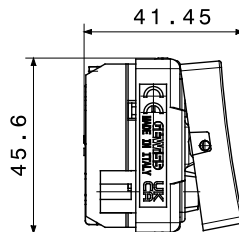

Categoria	Interruttore	Tasto	Con gemma
Simbolo	-	Descrizione	1P - 16 AX illuminabile
Colore	Nero satinato	Tensione	250 V ac
Tipo	Interruttore	Unità di segnalazione	-
Norma di riferimento	EN 60669-1	Tenuta alla tensione di prova	2000 V a 50 Hz per 1 minuto
Potenza lampade LED 230V	200 W	Resistenza di isolamento	> 5 MOhm
Morsetti di cablaggio	A vite	Funzionam. prolungato interrutt. (N. camb. posiz.)	40.000 a In 250 V ac cosφ=0,6
Termopressione con biglia	125 °C	Resistenza al filo incandescente	850 °C
Tenuta morsetti a trazione dei cavi	> 50 N	Capacità serraggio morsetti cavi flessibili (mm²)	min. 0,75 - max. 2x4
Capacità serraggio morsetti cavi rigidi (mm²)	min. 0,5 - max. 2x2,5	N. moduli	2
Materiale	Tecnopolimero	Halogen Free	Halogen free secondo norma EN IEC 63355
Codice Electrocod	0130		

DIMENSIONALE

SIMBOLOGIA TECNICA

MARCHI/APPROVAZIONI