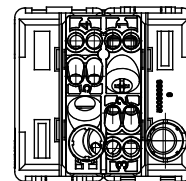

Categoria	Interruttore	Tasto	Con gemma
Simbolo	-	Descrizione	1P - 16 AX illuminabile
Colore	Nero satinato	Tensione	250 V ac
Tipo	Interruttore	Unità di segnalazione	-
Norma di riferimento	EN 60669-1	Tenuta alla tensione di prova	2000 V a 50 Hz per 1 minuto
Potenza lampade LED 230V	200 W	Resistenza di isolamento	> 5 MOhm
Morsetti di cablaggio	A vite	Funzionam. prolungato interrutt. (N. camb. posiz.)	40.000 a In 250 V ac cosφ=0,6
Termopressione con biglia	125 °C	Resistenza al filo incandescente	850 °C
Tenuta morsetti a trazione dei cavi	> 50 N	Capacità serraggio morsetti cavi flessibili (mm²)	min. 0,75 - max. 2x4
Capacità serraggio morsetti cavi rigidi (mm²)	min. 0,5 - max. 2x2,5	N. moduli	2
Materiale	Tecnopolimero	Halogen Free	Halogen free secondo norma EN IEC 63355
Codice Electrocod	0130		

DIMENSIONALE

SIMBOLOGIA TECNICA

MARCHI/APPROVAZIONI