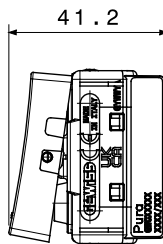

Categoria	Interruttore	Tasto	Con gemma e simbolo
Simbolo	0/1	Descrizione	2P - 16 AX illuminabile
Colore	Nero satinato	Tensione	250 V ac
Unità di segnalazione	-	Norma di riferimento	EN 60669-1
Tenuta alla tensione di prova	2000 V a 50 Hz per 1 minuto	Potenza lampade LED 230V	200 W
Resistenza di isolamento	> 5 MOhm	Morsetti di cablaggio	A vite
Funzionam. prolungato interrut. (N. camb. posiz.)	40.000 a In 250 V ac cosφ=0,6	Termopressione con biglia	125 °C
Resistenza al filo incandescente	850 °C	Tenuta morsetti a trazione dei cavi	> 50 N
Capacità serraggio morsetti cavi flessibili (mm²)	min. 0,75 - max. 2x4	Capacità serraggio morsetti cavi rigidi (mm²)	min. 0,5 - max. 2x2,5
N. moduli	1	Materiale	Tecnopolimero
Halogen Free	Halogen free secondo norma EN IEC 63355	Codice Electrocod	0130

DIMENSIONALE

SIMBOLOGIA TECNICA

MARCHI/APPROVAZIONI