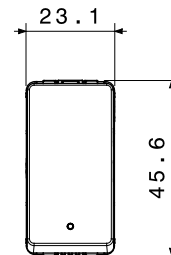

Categoria	Interruttore	Tasto	Con gemma e simbolo
Simbolo	0/1	Descrizione	2P - 16 AX illuminabile
Colore	Nero satinato	Tensione	250 V ac
Unità di segnalazione	-	Norma di riferimento	EN 60669-1
Tenuta alla tensione di prova	2000 V a 50 Hz per 1 minuto	Potenza lampade LED 230V	200 W
Resistenza di isolamento	> 5 MOhm	Morsetti di cablaggio	A vite
Funzionam. prolungato interrut. (N. camb. posiz.)	40.000 a In 250 V ac cosφ=0,6	Termopressione con biglia	125 °C
Resistenza al filo incandescente	850 °C	Tenuta morsetti a trazione dei cavi	> 50 N
Capacità serraggio morsetti cavi flessibili (mm²)	min. 0,75 - max. 2x4	Capacità serraggio morsetti cavi rigidi (mm²)	min. 0,5 - max. 2x2,5
N. moduli	1	Materiale	Tecnopolimero
Halogen Free	Halogen free secondo norma EN IEC 63355	Codice Electrocod	0130

DIMENSIONALE

SIMBOLOGIA TECNICA

MARCHI/APPROVAZIONI