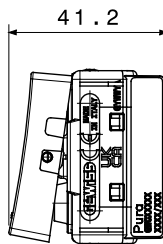

Categoria	Interruttore	Tasto	Con gemma
Simbolo	-	Descrizione	1P - 16 AX illuminabile
Colore	Nero satinato	Tensione	250 V ac
Unità di segnalazione	-	Norma di riferimento	EN 60669-1
Tenuta alla tensione di prova	2000 V a 50 Hz per 1 minuto	Potenza lampade LED 230V	200 W
Resistenza di isolamento	> 5 MOhm	Morsetti di cablaggio	A vite
Funzionam. prolungato interrutt. (N. camb. posiz.)	40.000 a In 250 V ac cosφ=0,6	Termopressione con biglia	125 °C
Resistenza al filo incandescente	850 °C	Tenuta morsetti a trazione dei cavi	> 50 N
Capacità serraggio morsetti cavi flessibili (mm²)	min. 0,75 - max. 2x4	Capacità serraggio morsetti cavi rigidi (mm²)	min. 0,5 - max. 2x2,5
N. moduli	1	Materiale	Tecnopolimero
Halogen Free	Halogen free secondo norma EN IEC 63355	Codice Electrocod	0130

DIMENSIONALE

SIMBOLOGIA TECNICA

MARCHI/APPROVAZIONI