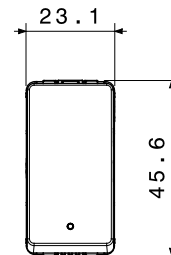

Categoria	Interruttore	Tasto	Con gemma
Simbolo	-	Descrizione	1P - 16 AX illuminabile
Colore	Nero satinato	Tensione	250 V ac
Unità di segnalazione	-	Norma di riferimento	EN 60669-1
Tenuta alla tensione di prova	2000 V a 50 Hz per 1 minuto	Potenza lampade LED 230V	200 W
Resistenza di isolamento	> 5 MOhm	Morsetti di cablaggio	A vite
Funzionam. prolungato interrutt. (N. camb. posiz.)	40.000 a In 250 V ac cosφ=0,6	Termopressione con biglia	125 °C
Resistenza al filo incandescente	850 °C	Tenuta morsetti a trazione dei cavi	> 50 N
Capacità serraggio morsetti cavi flessibili (mm²)	min. 0,75 - max. 2x4	Capacità serraggio morsetti cavi rigidi (mm²)	min. 0,5 - max. 2x2,5
N. moduli	1	Materiale	Tecnopolimero
Halogen Free	Halogen free secondo norma EN IEC 63355	Codice Electrocod	0130

DIMENSIONALE

SIMBOLOGIA TECNICA

MARCHI/APPROVAZIONI