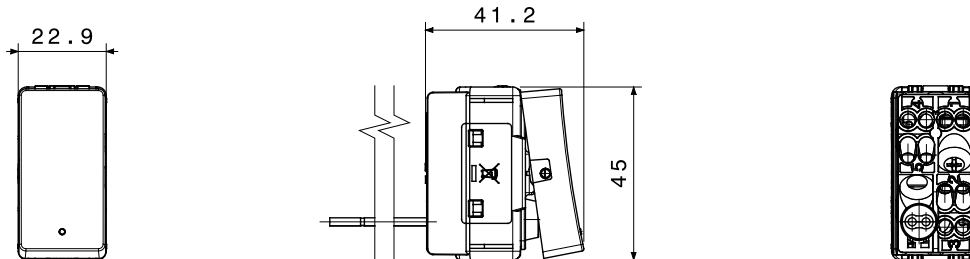

Gamma completa di apparecchi di comando e protezione, prese per il prelievo di energia e di segnale, per il controllo del clima, per la gestione del comfort e per la segnalazione acustica e luminosa. I comandi, disponibili con due estetiche del tasto, sono illuminati con luce LED e presentano eleganti icone di segnalazione. System Pura è disponibile in due colorazioni e due finiture, ovvero: bianco lucido, nero satinato e bianco satinato. La serie propone soluzioni intuitive e moderne pensate per valorizzare ogni spazio. Questi aspetti la rendono ideale sia per applicazioni residenziali che per installazioni speciali, dove affidabilità ed estetica devono convivere in modo armonioso.

Categoria	Deviatore	Tasto	Con gemma
Simbolo	-	Descrizione	1P - 16 AX luminoso
Colore	Nero satinato	Tensione	250 V ac
Unità di segnalazione	LED 230 V ac (0,4 W) di colore bianco	Norma di riferimento	EN 60669-1
Tenuta alla tensione di prova	2000 V a 50 Hz per 1 minuto	Potenza lampade LED 230V	200 W
Resistenza di isolamento	> 5 MOhm	Morsetti di cablaggio	A vite
Funzionam. prolungato interrut. (N. camb. posiz.)	40.000 a In 250 V ac cosφ=0,6	Termopressione con biglia	125 °C
Resistenza al filo incandescente	850 °C	Tenuta morsetti a trazione dei cavi	> 50 N
Capacità serraggio morsetti cavi flessibili (mm²)	min. 0,75 - max. 2x4	Capacità serraggio morsetti cavi rigidi (mm²)	min. 0,5 - max. 2x2,5
N. moduli	1	Materiale	Tecnopolimero
Halogen Free	SI secondo EN IEC 63355 (ad eccezione del LED)	Codice Electrocod	0130

### DIMENSIONALE