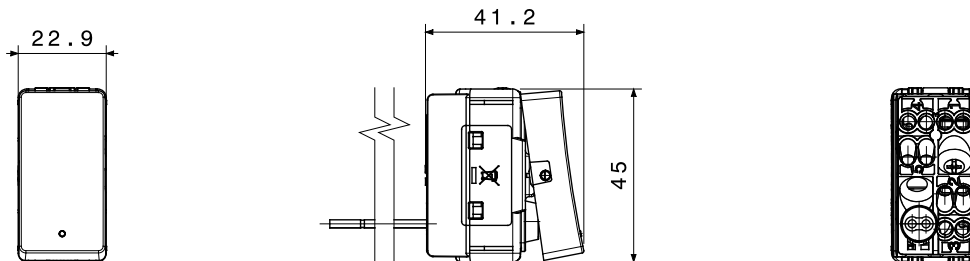

Categoria	Interruttore	Tasto	Con gemma
Simbolo	-	Descrizione	1P - 16 AX luminoso
Colore	Nero satinato	Tensione	250 V ac
Unità di segnalazione	LED 230 V ac (0,4 W) di colore bianco	Norma di riferimento	EN 60669-1
Tenuta alla tensione di prova	2000 V a 50 Hz per 1 minuto	Potenza lampade LED 230V	200 W
Resistenza di isolamento	> 5 MOhm	Morsetti di cablaggio	A vite
Funzionam. prolungato interrut. (N. camb. posiz.)	40.000 a In 250 V ac $\cos\phi=0,6$	Termopressione con biglia	125 °C
Resistenza al filo incandescente	850 °C	Tenuta morsetti a trazione dei cavi	> 50 N
Capacità serraggio morsetti cavi flessibili (mm²)	min. 0,75 - max. 2x4	Capacità serraggio morsetti cavi rigidi (mm²)	min. 0,5 - max. 2x2,5
N. moduli	1	Materiale	Tecnopolimero
Halogen Free	SI secondo EN IEC 63355 (ad eccezione del LED)	Codice Electrocod	0130

DIMENSIONALE

SIMBOLOGIA TECNICA

MARCHI/APPROVAZIONI