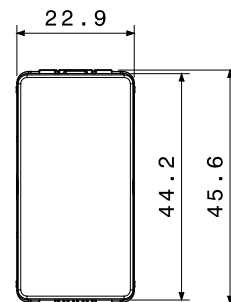

Categoria	Pulsante	Tasto	Con interblocco e simbolo
Simbolo	SU - GIU'	Descrizione	2P NA+NA - 10 A
Colore	Nero satinato	Tensione	250 V ac
Unità di segnalazione	-	Norma di riferimento	EN 60669-1
Tenuta alla tensione di prova	2000 V a 50 Hz per 1 minuto	Resistenza di isolamento	> 5 MOhm
Morsetti di cablaggio	A vite	Funzionam. prolungato interrutt. (N. camb. posiz.)	40.000 a In 250 V ac cosφ=0,6
Termopressione con biglia	125 °C	Resistenza al filo incandescente	850 °C
Tenuta morsetti a trazione dei cavi	> 50 N	Capacità serraggio morsetti cavi flessibili (mm <sup>2</sup> )	min. 0,75 - max. 2x4
Capacità serraggio morsetti cavi rigidi (mm <sup>2</sup> )	min. 0,5 - max. 2x2,5	N. moduli	1
Materiale	Tecnopolimero	Halogen Free	Halogen free secondo norma EN IEC 63355
Codice Electrocod	0130		

### DIMENSIONALE