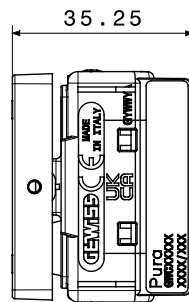

Categoria	Pulsante	Tasto	Con interblocco e simbolo
Simbolo	SU - GIU'	Descrizione	2P NA+NA - 10 A
Colore	Nero satinato	Tensione	250 V ac
Unità di segnalazione	-	Norma di riferimento	EN 60669-1
Tenuta alla tensione di prova	2000 V a 50 Hz per 1 minuto	Resistenza di isolamento	> 5 MOhm
Morsetti di cablaggio	A vite	Funzionam. prolungato interrutt. (N. camb. posiz.)	40.000 a In 250 V ac cosφ=0,6
Termopressione con biglia	125 °C	Resistenza al filo incandescente	850 °C
Tenuta morsetti a trazione dei cavi	> 50 N	Capacità serraggio morsetti cavi flessibili (mm <sup>2</sup> )	min. 0,75 - max. 2x4
Capacità serraggio morsetti cavi rigidi (mm <sup>2</sup> )	min. 0,5 - max. 2x2,5	N. moduli	1
Materiale	Tecnopolimero	Halogen Free	Halogen free secondo norma EN IEC 63355
Codice Electrocod	0130		

### DIMENSIONALE