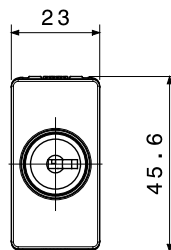

Categoria	Pulsante	Tasto	Con chiave
Simbolo	0/1	Descrizione	2P NA - 10 A
Colore	Nero satinato	Tensione	250 V ac
Unità di segnalazione	-	Norma di riferimento	EN 60669-1
Tenuta alla tensione di prova	2000 V a 50 Hz per 1 minuto	Resistenza di isolamento	> 5 MOhm
Morsetti di cablaggio	A vite	Funzionam. prolungato interrutt. (N. camb. posiz.)	40.000 a In 250 V ac cosφ=0,6
Termopressione con biglia	125 °C	Resistenza al filo incandescente	850 °C
Tenuta morsetti a trazione dei cavi	> 50 N	Capacità serraggio morsetti cavi flessibili (mm <sup>2</sup> )	min. 0,75 - max. 2x4
Capacità serraggio morsetti cavi rigidi (mm <sup>2</sup> )	min. 0,5 - max. 2x2,5	N. moduli	1
Materiale	Tecnopolimero	Halogen Free	Halogen free secondo norma EN IEC 63355
Codice Electrocod	0130		

## DIMENSIONALE