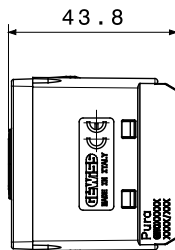

Categoria	Pulsante	Tasto	Con chiave
Simbolo	0/1	Descrizione	2P NA - 10 A
Colore	Nero satinato	Tensione	250 V ac
Unità di segnalazione	-	Norma di riferimento	EN 60669-1
Tenuta alla tensione di prova	2000 V a 50 Hz per 1 minuto	Resistenza di isolamento	> 5 MOhm
Morsetti di cablaggio	A vite	Funzionam. prolungato interrutt. (N. camb. posiz.)	40.000 a In 250 V ac cosφ=0,6
Termopressione con biglia	125 °C	Resistenza al filo incandescente	850 °C
Tenuta morsetti a trazione dei cavi	> 50 N	Capacità serraggio morsetti cavi flessibili (mm <sup>2</sup> )	min. 0,75 - max. 2x4
Capacità serraggio morsetti cavi rigidi (mm <sup>2</sup> )	min. 0,5 - max. 2x2,5	N. moduli	1
Materiale	Tecnopolimero	Halogen Free	Halogen free secondo norma EN IEC 63355
Codice Electrocod	0130		

## DIMENSIONALE