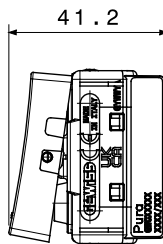

Categoria	Pulsante	Tasto	Con gemma
Simbolo	-	Descrizione	1P NA - 10 A illuminabile
Colore	Nero satinato	Tensione	250 V ac
Unità di segnalazione	-	Norma di riferimento	EN 60669-1
Tenuta alla tensione di prova	2000 V a 50 Hz per 1 minuto	Resistenza di isolamento	> 5 MOhm
Morsetti di cablaggio	A vite	Funzionam. prolungato interrut. (N. camb. posiz.)	40.000 a In 250 V ac cosφ=0,6
Termopressione con biglia	125 °C	Resistenza al filo incandescente	850 °C
Tenuta morsetti a trazione dei cavi	> 50 N	Capacità serraggio morsetti cavi flessibili (mm ²)	min. 0,75 - max. 2x4
Capacità serraggio morsetti cavi rigidi (mm ²)	min. 0,5 - max. 2x2,5	N. moduli	1
Materiale	Tecnopolimero	Halogen Free	Halogen free secondo norma EN IEC 63355
Codice Electrocod	0130		

DIMENSIONALE

SIMBOLOGIA TECNICA

MARCHI/APPROVAZIONI