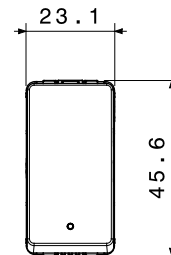

Categoria	Pulsante	Tasto	Con gemma
Simbolo	-	Descrizione	1P NA - 10 A illuminabile
Colore	Nero satinato	Tensione	250 V ac
Unità di segnalazione	-	Norma di riferimento	EN 60669-1
Tenuta alla tensione di prova	2000 V a 50 Hz per 1 minuto	Resistenza di isolamento	> 5 MOhm
Morsetti di cablaggio	A vite	Funzionam. prolungato interrut. (N. camb. posiz.)	40.000 a In 250 V ac cosφ=0,6
Termopressione con biglia	125 °C	Resistenza al filo incandescente	850 °C
Tenuta morsetti a trazione dei cavi	> 50 N	Capacità serraggio morsetti cavi flessibili (mm ²)	min. 0,75 - max. 2x4
Capacità serraggio morsetti cavi rigidi (mm ²)	min. 0,5 - max. 2x2,5	N. moduli	1
Materiale	Tecnopolimero	Halogen Free	Halogen free secondo norma EN IEC 63355
Codice Electrocod	0130		

DIMENSIONALE

SIMBOLOGIA TECNICA

MARCHI/APPROVAZIONI