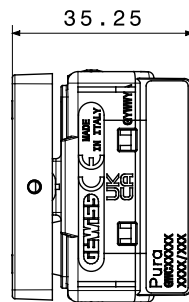

Categoria	Pulsante	Tasto	Con interblocco e simbolo
Simbolo	SU - GIU'	Descrizione	1P NA+NA - 10 A
Colore	Nero satinato	Tensione	250 V ac
Unità di segnalazione	-	Norma di riferimento	EN 60669-1
Tenuta alla tensione di prova	2000 V a 50 Hz per 1 minuto	Resistenza di isolamento	> 5 MOhm
Morsetti di cablaggio	A vite	Funzionam. prolungato interrutt. (N. camb. posiz.)	40.000 a In 250 V ac cosφ=0,6
Termopressione con biglia	125 °C	Resistenza al filo incandescente	850 °C
Tenuta morsetti a trazione dei cavi	> 50 N	Capacità serraggio morsetti cavi flessibili (mm ²)	min. 0,75 - max. 2x4
Capacità serraggio morsetti cavi rigidi (mm ²)	min. 0,5 - max. 2x2,5	N. moduli	1
Materiale	Tecnopolimero	Halogen Free	Halogen free secondo norma EN IEC 63355
Codice Electrocod	0130		

DIMENSIONALE

SIMBOLOGIA TECNICA

125 °C

GWT

850 °C

HF
HALOGEN FREE