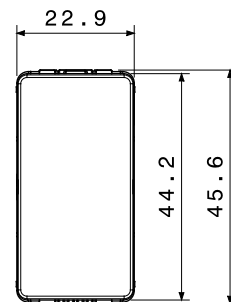

Categoria	Pulsante	Tasto	Con interblocco e simbolo
Simbolo	SU - GIU'	Descrizione	1P NA+NA - 10 A
Colore	Nero satinato	Tensione	250 V ac
Unità di segnalazione	-	Norma di riferimento	EN 60669-1
Tenuta alla tensione di prova	2000 V a 50 Hz per 1 minuto	Resistenza di isolamento	> 5 MOhm
Morsetti di cablaggio	A vite	Funzionam. prolungato interrutt. (N. camb. posiz.)	40.000 a In 250 V ac cosφ=0,6
Termopressione con biglia	125 °C	Resistenza al filo incandescente	850 °C
Tenuta morsetti a trazione dei cavi	> 50 N	Capacità serraggio morsetti cavi flessibili (mm ²)	min. 0,75 - max. 2x4
Capacità serraggio morsetti cavi rigidi (mm ²)	min. 0,5 - max. 2x2,5	N. moduli	1
Materiale	Tecnopolimero	Halogen Free	Halogen free secondo norma EN IEC 63355
Codice Electrocod	0130		

DIMENSIONALE

SIMBOLOGIA TECNICA

125 °C

GWT

850 °C

HF
HALOGEN FREE