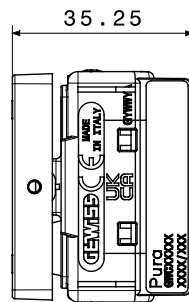

Categoria	Pulsante	Tasto	Con interblocco e simbolo
Simbolo	SU - GIU'	Descrizione	1P NA+NA - 10 A
Colore	Nero satinato	Tensione	250 V ac
Unità di segnalazione	-	Norma di riferimento	EN 60669-1
Tenuta alla tensione di prova	2000 V a 50 Hz per 1 minuto	Resistenza di isolamento	> 5 MOhm
Morsetti di cablaggio	A vite	Funzionam. prolungato interrutt. (N. camb. posiz.)	40.000 a In 250 V ac cosφ=0,6
Termopressione con biglia	125 °C	Resistenza al filo incandescente	850 °C
Tenuta morsetti a trazione dei cavi	> 50 N	Capacità serraggio morsetti cavi flessibili (mm <sup>2</sup> )	min. 0,75 - max. 2x4
Capacità serraggio morsetti cavi rigidi (mm <sup>2</sup> )	min. 0,5 - max. 2x2,5	N. moduli	1
Materiale	Tecnopolimero	Halogen Free	Halogen free secondo norma EN IEC 63355
Codice Electrocod	0130		

### DIMENSIONALE