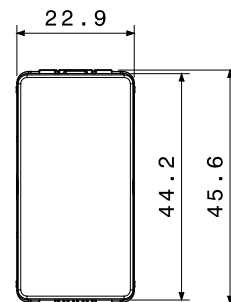

Categoria	Pulsante	Tasto	Con interblocco e simbolo
Simbolo	SU - GIU'	Descrizione	1P NA+NA - 10 A
Colore	Nero satinato	Tensione	250 V ac
Unità di segnalazione	-	Norma di riferimento	EN 60669-1
Tenuta alla tensione di prova	2000 V a 50 Hz per 1 minuto	Resistenza di isolamento	> 5 MOhm
Morsetti di cablaggio	A vite	Funzionam. prolungato interrutt. (N. camb. posiz.)	40.000 a In 250 V ac cosφ=0,6
Termopressione con biglia	125 °C	Resistenza al filo incandescente	850 °C
Tenuta morsetti a trazione dei cavi	> 50 N	Capacità serraggio morsetti cavi flessibili (mm <sup>2</sup> )	min. 0,75 - max. 2x4
Capacità serraggio morsetti cavi rigidi (mm <sup>2</sup> )	min. 0,5 - max. 2x2,5	N. moduli	1
Materiale	Tecnopolimero	Halogen Free	Halogen free secondo norma EN IEC 63355
Codice Electrocod	0130		

### DIMENSIONALE