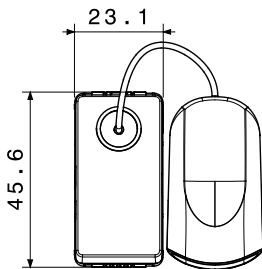

Categoria	Pulsante	Tasto	A tirante
Simbolo	-	Descrizione	2P NA - 10 A
Colore	Nero satinato	Tensione	250 V ac
Unità di segnalazione	-	Norma di riferimento	EN 60669-1
Tenuta alla tensione di prova	2000 V a 50 Hz per 1 minuto	Resistenza di isolamento	> 5 MOhm
Morsetti di cablaggio	A vite	Funzionam. prolungato interrutt. (N. camb. posiz.)	40.000 a In 250 V ac cosφ=0,6
Termopressione con biglia	125 °C	Resistenza al filo incandescente	850 °C
Tenuta morsetti a trazione dei cavi	> 50 N	Capacità serraggio morsetti cavi flessibili (mm ²)	min. 0,75 - max. 2x4
Capacità serraggio morsetti cavi rigidi (mm ²)	min. 0,5 - max. 2x2,5	N. moduli	1
Materiale	Tecnopolimero	Halogen Free	Halogen free secondo norma EN IEC 63355
Codice Electrocod	0130		

DIMENSIONALE

SIMBOLOGIA TECNICA

MARCHI/APPROVAZIONI