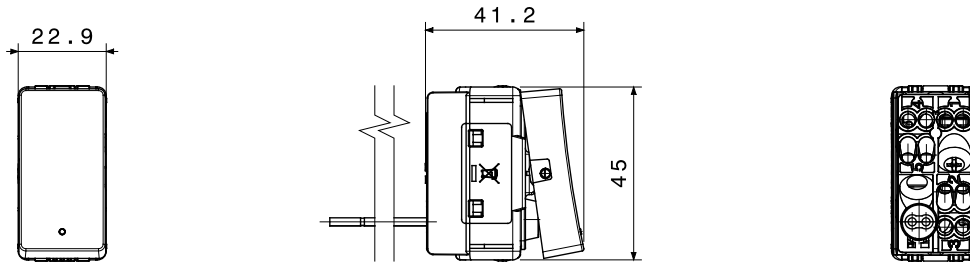

Categoria	Pulsante	Tasto	Con gemma
Simbolo	-	Descrizione	1P NA - 10 A luminoso
Colore	Nero satinato	Tensione	250 V ac
Unità di segnalazione	LED 230 V ac (0,4 W) di colore bianco	Norma di riferimento	EN 60669-1
Tenuta alla tensione di prova	2000 V a 50 Hz per 1 minuto	Resistenza di isolamento	> 5 MOhm
Morsetti di cablaggio	A vite	Funzionam. prolungato interrutt. (N. camb. posiz.)	40.000 a In 250 V ac cosφ=0,6
Termopressione con biglia	125 °C	Resistenza al filo incandescente	850 °C
Tenuta morsetti a trazione dei cavi	> 50 N	Capacità serraggio morsetti cavi flessibili (mm²)	min. 0,75 - max. 2x4
Capacità serraggio morsetti cavi rigidi (mm²)	min. 0,5 - max. 2x2,5	N. moduli	1
Materiale	Tecnopolimero	Halogen Free	SI secondo EN IEC 63355 (ad eccezione del LED)
Codice Electrocod	0130		

DIMENSIONALE

SIMBOLOGIA TECNICA

MARCHI/APPROVAZIONI