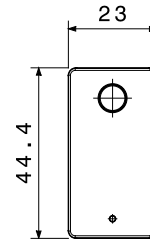

Categoria	Relè	Descrizione	Di chiamata
Colore	Nero satinato	Colore LED	Bianco
Contatti di uscita	1NA/NC 12 V (max. 1A)	N. poli	1
Tensione	12 V ac/dc	Norma di riferimento	EN 60669-1 / EN 60669-2-2
Tenuta alla tensione di prova	2000 V a 50 Hz per 1 minuto	Resistenza di isolamento	> 5 MOhm
Morsetti di cablaggio	A vite	Funzionam. prolungato interrutt. (N. camb. posiz.)	40.000 a In 250 V ac cosφ=0,6
Termopressione con biglia	125 °C	Resistenza al filo incandescente	850 °C
Tenuta morsetti a trazione dei cavi	> 50 N	Capacità serraggio morsetti cavi flessibili (mm ²)	min. 0,75 - max. 2x4
Capacità serraggio morsetti cavi rigidi (mm ²)	min. 0,5 - max. 2x2,5	N. moduli	1
Codice Electrocod	140		

DIMENSIONALE

SIMBOLOGIA TECNICA

MARCHI/APPROVAZIONI