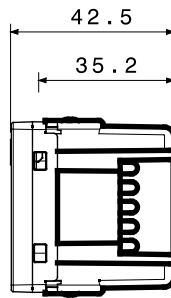

Categoria	Relè	Descrizione	Di chiamata
Colore	Nero satinato	Colore LED	Bianco
Contatti di uscita	1NA/NC 12 V (max. 1A)	N. poli	1
Tensione	12 V ac/dc	Norma di riferimento	EN 60669-1 / EN 60669-2-2
Tenuta alla tensione di prova	2000 V a 50 Hz per 1 minuto	Resistenza di isolamento	> 5 MOhm
Morsetti di cablaggio	A vite	Funzionam. prolungato interrutt. (N. camb. posiz.)	40.000 a In 250 V ac cosφ=0,6
Termopressione con biglia	125 °C	Resistenza al filo incandescente	850 °C
Tenuta morsetti a trazione dei cavi	> 50 N	Capacità serraggio morsetti cavi flessibili (mm ²)	min. 0,75 - max. 2x4
Capacità serraggio morsetti cavi rigidi (mm ²)	min. 0,5 - max. 2x2,5	N. moduli	1
Codice Electrocod	140		

DIMENSIONALE

SIMBOLOGIA TECNICA

MARCHI/APPROVAZIONI