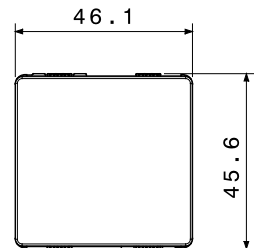

Categoria	Copriforo	Descrizione	2 posti
Colore	Nero satinato	Norma di riferimento	EN 60669-1
Termopressione con biglia	125 °C	Resistenza al filo incandescente	850 °C
N. moduli	2	Materiale	Tecnopolimero
Halogen Free	Halogen free secondo norma EN IEC 63355	Codice Electrocod	0100

### DIMENSIONALE