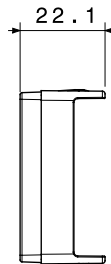

Categoria	Copriforo	Descrizione	2 posti
Colore	Nero satinato	Norma di riferimento	EN 60669-1
Termopressione con biglia	125 °C	Resistenza al filo incandescente	850 °C
N. moduli	2	Materiale	Tecnopolimero
Halogen Free	Halogen free secondo norma EN IEC 63355	Codice Electrocod	0100

### DIMENSIONALE