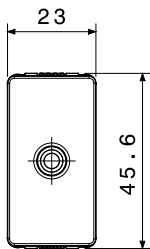

Categoria	Copriforo con uscita cavi	Descrizione	1 posto con uscita per cavo Ø 4 e Ø 8 mm
Colore	Nero satinato	Norma di riferimento	EN 60669-1
Termopressione con biglia	125 °C	Resistenza al filo incandescente	850 °C
N. moduli	1	Materiale	Tecnopolimero
Halogen Free	Halogen free secondo norma EN IEC 63355	Codice Electrocod	0100

## DIMENSIONALE