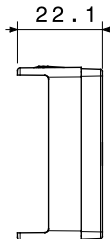

Categoria	Copriforo con uscita cavi	Descrizione	1 posto con uscita per cavo Ø 4 e Ø 8 mm
Colore	Nero satinato	Norma di riferimento	EN 60669-1
Termopressione con biglia	125 °C	Resistenza al filo incandescente	850 °C
N. moduli	1	Materiale	Tecnopolimero
Halogen Free	Halogen free secondo norma EN IEC 63355	Codice Electrocod	0100

## DIMENSIONALE