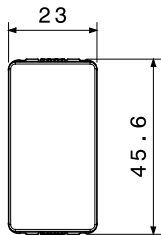

Categoria	Copriforo	Descrizione	1 posto
Colore	Nero satinato	Norma di riferimento	EN 60669-1
Termopressione con biglia	125 °C	Resistenza al filo incandescente	850 °C
N. moduli	1	Materiale	Tecnopolimero
Halogen Free	Halogen free secondo norma EN IEC 63355	Codice Electrocod	0100

DIMENSIONALE

SIMBOLOGIA TECNICA

125 °C

850 °C

MARCHI/APPROVAZIONI