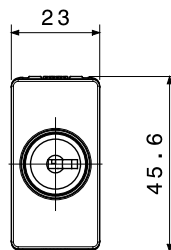

Categoria	Deviatore	Tasto	Con chiave
Simbolo	-	Descrizione	1P - 10 AX
Colore	Nero satinato	Tensione	250 V ac
Unità di segnalazione	-	Norma di riferimento	EN 60669-1
Tenuta alla tensione di prova	2000 V a 50 Hz per 1 minuto	Potenza lampade LED 230V	100 W
Resistenza di isolamento	> 5 MOhm	Morsetti di cablaggio	A vite
Funzionam. prolungato interrupt. (N. camb. posiz.)	40.000 a In 250 V ac cosφ=0,6	Termopressione con biglia	125 °C
Resistenza al filo incandescente	850 °C	Tenuta morsetti a trazione dei cavi	> 50 N
Capacità serraggio morsetti cavi flessibili (mm²)	min. 0,75 - max. 2x4	Capacità serraggio morsetti cavi rigidi (mm²)	min. 0,5 - max. 2x2,5
N. moduli	1	Materiale	Tecnopolimero
Halogen Free	Halogen free secondo norma EN IEC 63355	Codice Electrocod	0130

DIMENSIONALE

SIMBOLOGIA TECNICA

MARCHI/APPROVAZIONI