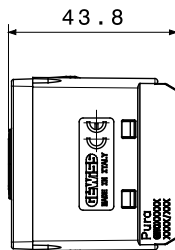

Categoria	Deviatore	Tasto	Con chiave
Simbolo	-	Descrizione	1P - 10 AX
Colore	Nero satinato	Tensione	250 V ac
Unità di segnalazione	-	Norma di riferimento	EN 60669-1
Tenuta alla tensione di prova	2000 V a 50 Hz per 1 minuto	Potenza lampade LED 230V	100 W
Resistenza di isolamento	> 5 MOhm	Morsetti di cablaggio	A vite
Funzionam. prolungato interrupt. (N. camb. posiz.)	40.000 a In 250 V ac cosφ=0,6	Termopressione con biglia	125 °C
Resistenza al filo incandescente	850 °C	Tenuta morsetti a trazione dei cavi	> 50 N
Capacità serraggio morsetti cavi flessibili (mm²)	min. 0,75 - max. 2x4	Capacità serraggio morsetti cavi rigidi (mm²)	min. 0,5 - max. 2x2,5
N. moduli	1	Materiale	Tecnopolimero
Halogen Free	Halogen free secondo norma EN IEC 63355	Codice Electrocod	0130

DIMENSIONALE

SIMBOLOGIA TECNICA

MARCHI/APPROVAZIONI