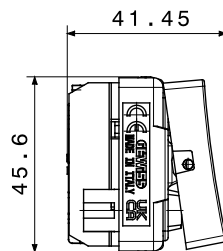

Categoria	Deviatore	Tasto	Neutro
Simbolo	-	Descrizione	1P - 16 AX
Colore	Bianco lucido	Tensione	250 V ac
Tipo	Deviatore	Unità di segnalazione	-
Norma di riferimento	EN 60669-1	Tenuta alla tensione di prova	2000 V a 50 Hz per 1 minuto
Potenza lampade LED 230V	200 W	Resistenza di isolamento	> 5 MOhm
Morsetti di cablaggio	A vite	Funzionam. prolungato interrutt. (N. camb. posiz.)	40.000 a In 250 V ac cosφ=0,6
Termopressione con biglia	125 °C	Resistenza al filo incandescente	850 °C
Tenuta morsetti a trazione dei cavi	> 50 N	Capacità serraggio morsetti cavi flessibili (mm²)	min. 0,75 - max. 2x4
Capacità serraggio morsetti cavi rigidi (mm²)	min. 0,5 - max. 2x2,5	N. moduli	2
Materiale	Tecnopolimero	Halogen Free	Halogen free secondo norma EN IEC 63355
Codice Electrocod	0130		

DIMENSIONALE

SIMBOLOGIA TECNICA

MARCHI/APPROVAZIONI