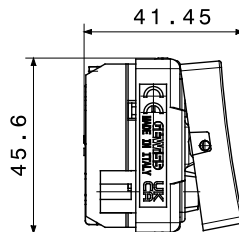

Categoria	Deviatore	Tasto	Con gemma
Simbolo	-	Descrizione	1P - 16 AX illuminabile
Colore	Bianco lucido	Tensione	250 V ac
Tipo	Deviatore	Unità di segnalazione	-
Norma di riferimento	EN 60669-1	Tenuta alla tensione di prova	2000 V a 50 Hz per 1 minuto
Potenza lampade LED 230V	200 W	Resistenza di isolamento	> 5 MOhm
Morsetti di cablaggio	A vite	Funzionam. prolungato interrutt. (N. camb. posiz.)	40.000 a In 250 V ac cosφ=0,6
Termopressione con biglia	125 °C	Resistenza al filo incandescente	850 °C
Tenuta morsetti a trazione dei cavi	> 50 N	Capacità serraggio morsetti cavi flessibili (mm²)	min. 0,75 - max. 2x4
Capacità serraggio morsetti cavi rigidi (mm²)	min. 0,5 - max. 2x2,5	N. moduli	2
Materiale	Tecnopolimero	Halogen Free	Halogen free secondo norma EN IEC 63355
Codice Electrocod	0130		

DIMENSIONALE

SIMBOLOGIA TECNICA

MARCHI/APPROVAZIONI