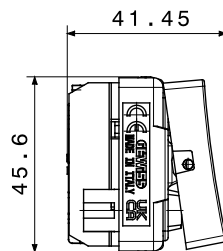

Categoria	Interruttore	Tasto	Neutro
Simbolo	-	Descrizione	1P - 16 AX
Colore	Bianco lucido	Tensione	250 V ac
Tipo	Interruttore	Unità di segnalazione	-
Norma di riferimento	EN 60669-1	Tenuta alla tensione di prova	2000 V a 50 Hz per 1 minuto
Potenza lampade LED 230V	200 W	Resistenza di isolamento	> 5 MOhm
Morsetti di cablaggio	A vite	Funzionam. prolungato interrupt. (N. camb. posiz.)	40.000 a In 250 V ac cosφ=0,6
Termopressione con biglia	125 °C	Resistenza al filo incandescente	850 °C
Tenuta morsetti a trazione dei cavi	> 50 N	Capacità serraggio morsetti cavi flessibili (mm <sup>2</sup> )	min. 0,75 - max. 2x4
Capacità serraggio morsetti cavi rigidi (mm <sup>2</sup> )	min. 0,5 - max. 2x2,5	N. moduli	2
Materiale	Tecnopolimero	Halogen Free	Halogen free secondo norma EN IEC 63355
Codice Electrocod	0130		

## DIMENSIONALE