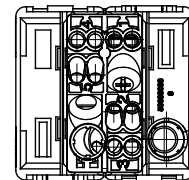

Categoria	Interruttore	Tasto	Neutro
Simbolo	-	Descrizione	1P - 16 AX
Colore	Bianco lucido	Tensione	250 V ac
Tipo	Interruttore	Unità di segnalazione	-
Norma di riferimento	EN 60669-1	Tenuta alla tensione di prova	2000 V a 50 Hz per 1 minuto
Potenza lampade LED 230V	200 W	Resistenza di isolamento	> 5 MOhm
Morsetti di cablaggio	A vite	Funzionam. prolungato interrupt. (N. camb. posiz.)	40.000 a In 250 V ac cosφ=0,6
Termopressione con biglia	125 °C	Resistenza al filo incandescente	850 °C
Tenuta morsetti a trazione dei cavi	> 50 N	Capacità serraggio morsetti cavi flessibili (mm <sup>2</sup> )	min. 0,75 - max. 2x4
Capacità serraggio morsetti cavi rigidi (mm <sup>2</sup> )	min. 0,5 - max. 2x2,5	N. moduli	2
Materiale	Tecnopolimero	Halogen Free	Halogen free secondo norma EN IEC 63355
Codice Electrocod	0130		

## DIMENSIONALE