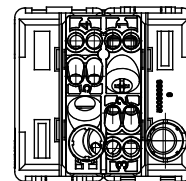

Categoria	Interruttore	Tasto	Con gemma
Simbolo	-	Descrizione	1P - 16 AX illuminabile
Colore	Bianco lucido	Tensione	250 V ac
Tipo	Interruttore	Unità di segnalazione	-
Norma di riferimento	EN 60669-1	Tenuta alla tensione di prova	2000 V a 50 Hz per 1 minuto
Potenza lampade LED 230V	200 W	Resistenza di isolamento	> 5 MOhm
Morsetti di cablaggio	A vite	Funzionam. prolungato interrutt. (N. camb. posiz.)	40.000 a In 250 V ac cosφ=0,6
Termopressione con biglia	125 °C	Resistenza al filo incandescente	850 °C
Tenuta morsetti a trazione dei cavi	> 50 N	Capacità serraggio morsetti cavi flessibili (mm²)	min. 0,75 - max. 2x4
Capacità serraggio morsetti cavi rigidi (mm²)	min. 0,5 - max. 2x2,5	N. moduli	2
Materiale	Tecnopolimero	Halogen Free	Halogen free secondo norma EN IEC 63355
Codice Electrocod	0130		

DIMENSIONALE

SIMBOLOGIA TECNICA

MARCHI/APPROVAZIONI