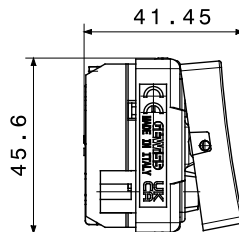

Categoria	Interruttore	Tasto	Con gemma
Simbolo	-	Descrizione	1P - 16 AX illuminabile
Colore	Bianco lucido	Tensione	250 V ac
Tipo	Interruttore	Unità di segnalazione	-
Norma di riferimento	EN 60669-1	Tenuta alla tensione di prova	2000 V a 50 Hz per 1 minuto
Potenza lampade LED 230V	200 W	Resistenza di isolamento	> 5 MOhm
Morsetti di cablaggio	A vite	Funzionam. prolungato interrutt. (N. camb. posiz.)	40.000 a In 250 V ac cosφ=0,6
Termopressione con biglia	125 °C	Resistenza al filo incandescente	850 °C
Tenuta morsetti a trazione dei cavi	> 50 N	Capacità serraggio morsetti cavi flessibili (mm²)	min. 0,75 - max. 2x4
Capacità serraggio morsetti cavi rigidi (mm²)	min. 0,5 - max. 2x2,5	N. moduli	2
Materiale	Tecnopolimero	Halogen Free	Halogen free secondo norma EN IEC 63355
Codice Electrocod	0130		

DIMENSIONALE

SIMBOLOGIA TECNICA

MARCHI/APPROVAZIONI