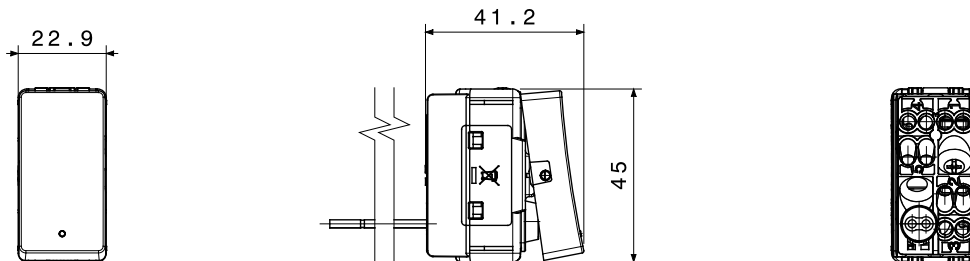

Gamma completa di apparecchi di comando e protezione, prese per il prelievo di energia e di segnale, per il controllo del clima, per la gestione del comfort e per la segnalazione acustica e luminosa. I comandi, disponibili con due estetiche del tasto, sono illuminati con luce LED e presentano eleganti icone di segnalazione. System Pura è disponibile in due colorazioni e due finiture, ovvero: bianco lucido, nero satinato e bianco satinato. La serie propone soluzioni intuitive e moderne pensate per valorizzare ogni spazio. Questi aspetti la rendono ideale sia per applicazioni residenziali che per installazioni speciali, dove affidabilità ed estetica devono convivere in modo armonioso.

Categoria	Deviatore	Tasto	Con gemma
Simbolo	-	Descrizione	1P - 16 AX luminoso
Colore	Bianco lucido	Tensione	250 V ac
Unità di segnalazione	LED 230 V ac (0,4 W) di colore bianco	Norma di riferimento	EN 60669-1
Tenuta alla tensione di prova	2000 V a 50 Hz per 1 minuto	Potenza lampade LED 230V	200 W
Resistenza di isolamento	> 5 MOhm	Morsetti di cablaggio	A vite
Funzionam. prolungato interrut. (N. camb. posiz.)	40.000 a In 250 V ac cosφ=0,6	Termopressione con biglia	125 °C
Resistenza al filo incandescente	850 °C	Tenuta morsetti a trazione dei cavi	> 50 N
Capacità serraggio morsetti cavi flessibili (mm²)	min. 0,75 - max. 2x4	Capacità serraggio morsetti cavi rigidi (mm²)	min. 0,5 - max. 2x2,5
N. moduli	1	Materiale	Tecnopolimero
Halogen Free	SI secondo EN IEC 63355 (ad eccezione del LED)	Codice Electrocod	0130

### DIMENSIONALE