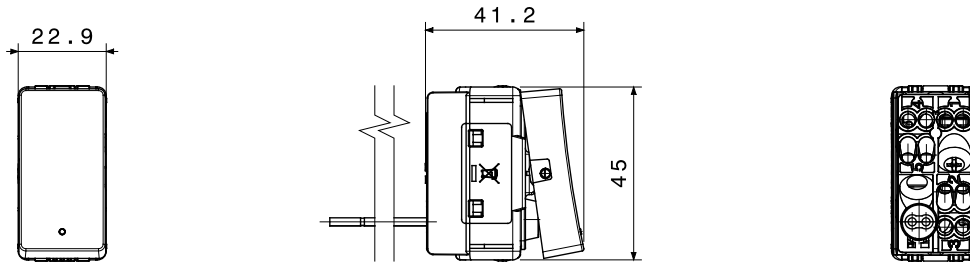

Gamma completa di apparecchi di comando e protezione, prese per il prelievo di energia e di segnale, per il controllo del clima, per la gestione del comfort e per la segnalazione acustica e luminosa. I comandi, disponibili con due estetiche del tasto, sono illuminati con luce LED e presentano eleganti icone di segnalazione. System Pura è disponibile in due colorazioni e due finiture, ovvero: bianco lucido, nero satinato e bianco satinato. La serie propone soluzioni intuitive e moderne pensate per valorizzare ogni spazio. Questi aspetti la rendono ideale sia per applicazioni residenziali che per installazioni speciali, dove affidabilità ed estetica devono convivere in modo armonioso.

Categoria	Interruttore	Tasto	Con gemma
Simbolo	-	Descrizione	1P - 16 AX luminoso
Colore	Bianco lucido	Tensione	250 V ac
Unità di segnalazione	LED 230 V ac (0,4 W) di colore bianco	Norma di riferimento	EN 60669-1
Tenuta alla tensione di prova	2000 V a 50 Hz per 1 minuto	Potenza lampade LED 230V	200 W
Resistenza di isolamento	> 5 MOhm	Morsetti di cablaggio	A vite
Funzionam. prolungato interrut. (N. camb. posiz.)	40.000 a In 250 V ac cosφ=0,6	Termopressione con biglia	125 °C
Resistenza al filo incandescente	850 °C	Tenuta morsetti a trazione dei cavi	> 50 N
Capacità serraggio morsetti cavi flessibili (mm²)	min. 0,75 - max. 2x4	Capacità serraggio morsetti cavi rigidi (mm²)	min. 0,5 - max. 2x2,5
N. moduli	1	Materiale	Tecnopolimero
Halogen Free	SI secondo EN IEC 63355 (ad eccezione del LED)	Codice Electrocod	0130

### DIMENSIONALE