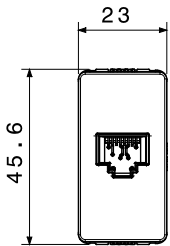

Categoria	Presse dati	Descrizione	RJ45
Colore	Bianco lucido	N. coppie	4
Categoria di utilizzo	5e	Cavi	UTP
Connessione	Toolless	N. moduli	1
Materiale	Tecnopolimero	Halogen Free	Halogen free secondo norma EN IEC 63355
Codice Electrocod	3722		

DIMENSIONALE

SIMBOLOGIA TECNICA

MARCHI/APPROVAZIONI