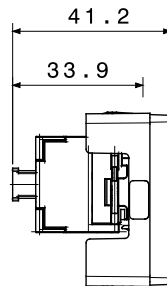

Categoria	Presse dati	Descrizione	RJ45
Colore	Bianco lucido	N. coppie	4
Categoria di utilizzo	5e	Cavi	UTP
Connessione	Toolless	N. moduli	1
Materiale	Tecnopolimero	Halogen Free	Halogen free secondo norma EN IEC 63355
Codice Electrocod	3722		

DIMENSIONALE

SIMBOLOGIA TECNICA

MARCHI/APPROVAZIONI