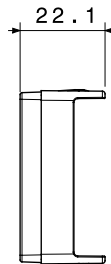

Categoria	Copriforo	Descrizione	2 posti
Colore	Bianco lucido	Norma di riferimento	EN 60669-1
Termopressione con biglia	125 °C	Resistenza al filo incandescente	850 °C
N. moduli	2	Materiale	Tecnopolimero
Halogen Free	Halogen free secondo norma EN IEC 63355	Codice Electrocod	0100

DIMENSIONALE

SIMBOLOGIA TECNICA

MARCHI/APPROVAZIONI