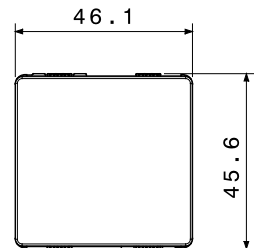

Categoria	Copriforo	Descrizione	2 posti
Colore	Bianco lucido	Norma di riferimento	EN 60669-1
Termopressione con biglia	125 °C	Resistenza al filo incandescente	850 °C
N. moduli	2	Materiale	Tecnopolimero
Halogen Free	Halogen free secondo norma EN IEC 63355	Codice Electrocod	0100

DIMENSIONALE

SIMBOLOGIA TECNICA

MARCHI/APPROVAZIONI