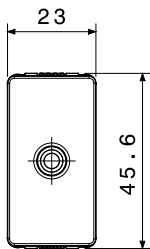

Categoria	Copriforo con uscita cavi	Descrizione	1 posto con uscita per cavo Ø 4 e Ø 8 mm
Colore	Bianco lucido	Norma di riferimento	EN 60669-1
Termopressione con biglia	125 °C	Resistenza al filo incandescente	850 °C
N. moduli	1	Materiale	Tecnopolimero
Halogen Free	Halogen free secondo norma EN IEC 63355	Codice Electrocod	0100

DIMENSIONALE

SIMBOLOGIA TECNICA

MARCHI/APPROVAZIONI