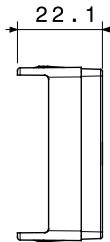

Categoria	Copriforo con uscita cavi	Descrizione	1 posto con uscita per cavo Ø 4 e Ø 8 mm
Colore	Bianco lucido	Norma di riferimento	EN 60669-1
Termopressione con biglia	125 °C	Resistenza al filo incandescente	850 °C
N. moduli	1	Materiale	Tecnopolimero
Halogen Free	Halogen free secondo norma EN IEC 63355	Codice Electrocod	0100

DIMENSIONALE

SIMBOLOGIA TECNICA

MARCHI/APPROVAZIONI