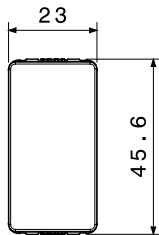

Categoria	Copriforo	Descrizione	1 posto
Colore	Bianco lucido	Norma di riferimento	EN 60669-1
Termopressione con biglia	125 °C	Resistenza al filo incandescente	850 °C
N. moduli	1	Materiale	Tecnopolimero
Halogen Free	Halogen free secondo norma EN IEC 63355	Codice Electrocod	0100

DIMENSIONALE

SIMBOLOGIA TECNICA

125 °C

850 °C

MARCHI/APPROVAZIONI