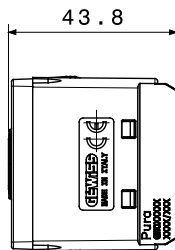

Categoria	Deviatore	Tasto	Con chiave
Simbolo	-	Descrizione	1P - 10 AX
Colore	Bianco lucido	Tensione	250 V ac
Unità di segnalazione	-	Norma di riferimento	EN 60669-1
Tenuta alla tensione di prova	2000 V a 50 Hz per 1 minuto	Potenza lampade LED 230V	100 W
Resistenza di isolamento	> 5 MOhm	Morsetti di cablaggio	A vite
Funzionam. prolungato interrutt. (N. camb. posiz.)	40.000 a In 250 V ac cosφ=0,6	Termopressione con biglia	125 °C
Resistenza al filo incandescente	850 °C	Tenuta morsetti a trazione dei cavi	> 50 N
Capacità serraggio morsetti cavi flessibili (mm²)	min. 0,75 - max. 2x4	Capacità serraggio morsetti cavi rigidi (mm²)	min. 0,5 - max. 2x2,5
N. moduli	1	Materiale	Tecnopolimero
Halogen Free	Halogen free secondo norma EN IEC 63355	Codice Electrocod	0130

DIMENSIONALE

SIMBOLOGIA TECNICA

MARCHI/APPROVAZIONI