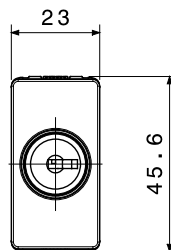

Categoria	Deviatore	Tasto	Con chiave
Simbolo	-	Descrizione	1P - 10 AX
Colore	Bianco lucido	Tensione	250 V ac
Unità di segnalazione	-	Norma di riferimento	EN 60669-1
Tenuta alla tensione di prova	2000 V a 50 Hz per 1 minuto	Potenza lampade LED 230V	100 W
Resistenza di isolamento	> 5 MOhm	Morsetti di cablaggio	A vite
Funzionam. prolungato interrutt. (N. camb. posiz.)	40.000 a In 250 V ac cosφ=0,6	Termopressione con biglia	125 °C
Resistenza al filo incandescente	850 °C	Tenuta morsetti a trazione dei cavi	> 50 N
Capacità serraggio morsetti cavi flessibili (mm²)	min. 0,75 - max. 2x4	Capacità serraggio morsetti cavi rigidi (mm²)	min. 0,5 - max. 2x2,5
N. moduli	1	Materiale	Tecnopolimero
Halogen Free	Halogen free secondo norma EN IEC 63355	Codice Electrocod	0130

DIMENSIONALE

SIMBOLOGIA TECNICA

MARCHI/APPROVAZIONI