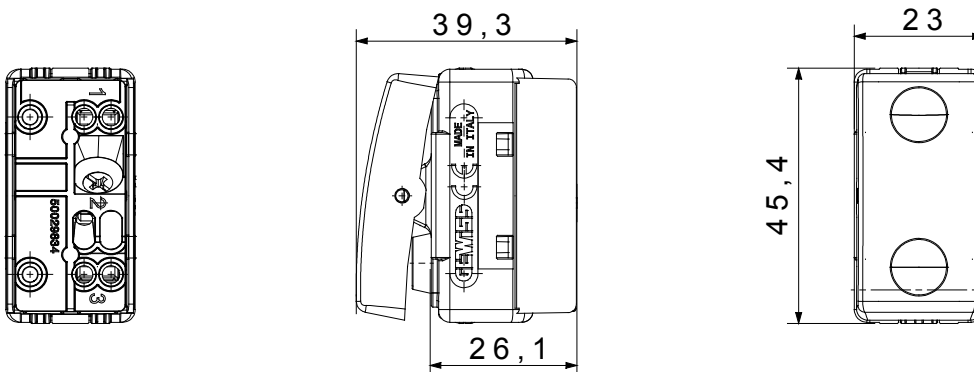

I dispositivi modulari System offrono la possibilità di creare infinite combinazioni frutti-placche, grazie ad una gamma completa in grado di soddisfare ogni esigenza estetica, funzionale ed installativa. Colore e finitura: bianco lucido, luminoso e versatile. Ideali per soluzioni da incasso (per scatole rettangolari o quadrate), da parete e per applicazioni speciali. La linea comprende comandi, prese, protezioni, segnalatori, connettori e dispositivi per il controllo, la sicurezza e il comfort dell'abitazione.

Categoria	Pulsante	Tasto	Neutro
Simbolo	Cerchio	Colore	Bianco
Descrizione	1P NC - 10 A	Tensione	250 V ac
Unità di segnalazione	-	Norma di riferimento	EN 60669-1
Tenuta alla tensione di prova	2000 V a 50 Hz per 1 minuto	Resistenza di isolamento	> 5 MOhm
Morsetti di cablaggio	A vite	Funzionam. prolungato interrupt. (N. camb. posiz.)	40.000 a In 250 V ac cosφ=0,6
Termopressione con biglia	125 °C	Resistenza al filo incandescente	850 °C
Tenuta morsetti a trazione dei cavi	> 50 N	Capacità serraggio morsetti cavi flessibili (mm <sup>2</sup> )	min. 0,75 - max. 2x4
Capacità serraggio morsetti cavi rigidi (mm <sup>2</sup> )	min. 0,5 - max. 2x2,5	N. moduli SYSTEM	1
Materiale	Tecnopolimero	Codice Electrocod	0130

### DIMENSIONALE