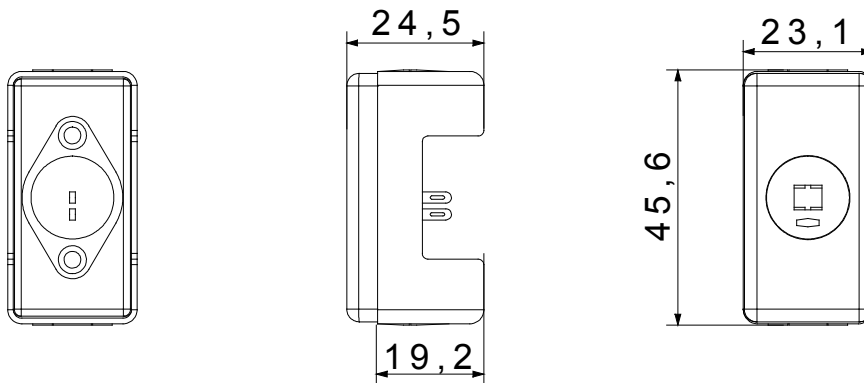

I dispositivi modulari System offrono la possibilità di creare infinite combinazioni frutti-placche, grazie ad una gamma completa in grado di soddisfare ogni esigenza estetica, funzionale ed installativa. Colore e finitura: bianco lucido, luminoso e versatile. Ideali per soluzioni da incasso (per scatole rettangolari o quadrate), da parete e per applicazioni speciali. La linea comprende comandi, prese, protezioni, segnalatori, connettori e dispositivi per il controllo, la sicurezza e il comfort dell'abitazione.

Categoria	- Descrizione	Per altoparlante
Per spinotti	- Interasse	0 mm
Termopressione con biglia	- Resistenza al filo incandescente	0 °C
Capacità serraggio morsetti cavi flessibili (mm <sup>2</sup> )	- Capacità serraggio morsetti cavi rigidi (mm <sup>2</sup> )	-
Colore	Bianco	N. moduli SYSTEM 1
Fissaggio cavo	A saldare	Materiale Tecnopolimero
Codice Electrocod	3720	

### DIMENSIONALE