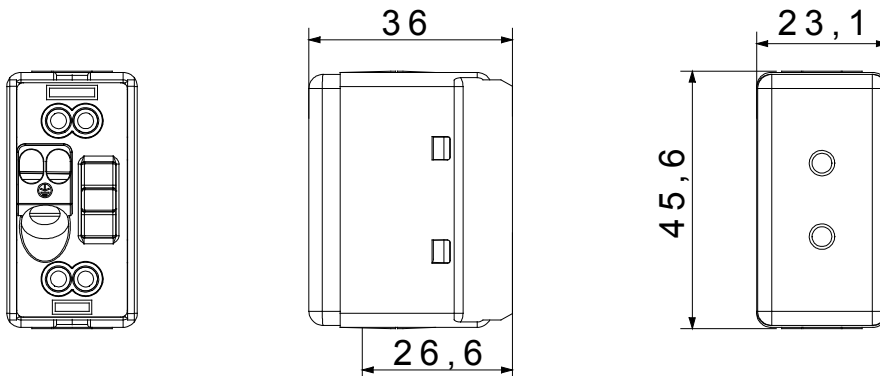

I dispositivi modulari System offrono la possibilità di creare infinite combinazioni frutti-placche, grazie ad una gamma completa in grado di soddisfare ogni esigenza estetica, funzionale ed installativa. Colore e finitura: bianco lucido, luminoso e versatile. Ideali per soluzioni da incasso (per scatole rettangolari o quadrate), da parete e per applicazioni speciali. La linea comprende comandi, prese, protezioni, segnalatori, connettori e dispositivi per il controllo, la sicurezza e il comfort dell'abitazione.

Categoria	-	Descrizione	2P - 6 A - 24 V
Per spinotti	Ø 3 mm	Interasse	12.4 mm
Termopressione con biglia	125 °C	Capacità serraggio morsetti cavi flessibili (mm²)	min. 0,75 - max. 2x4
Capacità serraggio morsetti cavi rigidi (mm²)	min. 0,5 - max. 2x2,5	Colore	Bianco
N. moduli SYSTEM	1	Fissaggio cavo	A vite
Materiale	Tecnopolimero	Codice Electrocod	0131

DIMENSIONALE

SIMBOLOGIA TECNICA

MARCHI/APPROVAZIONI