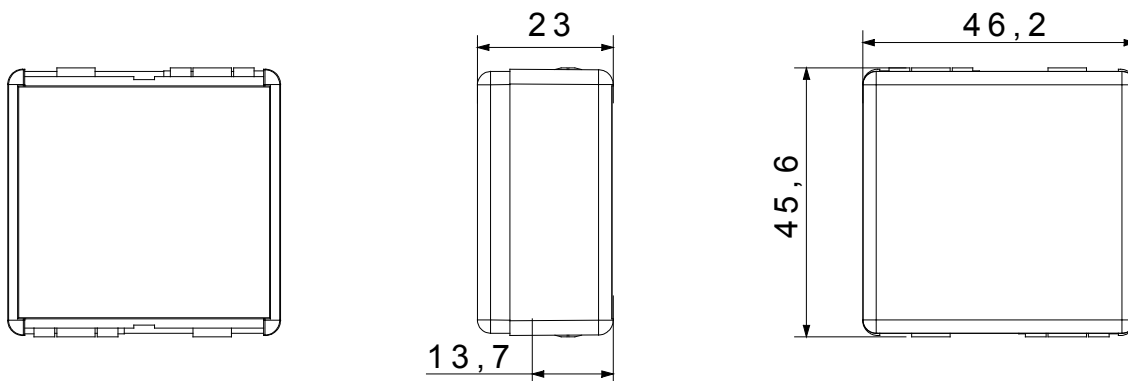

I dispositivi modulari System offrono la possibilità di creare infinite combinazioni frutti-placche, grazie ad una gamma completa in grado di soddisfare ogni esigenza estetica, funzionale ed installativa. Colore e finitura: bianco lucido, luminoso e versatile. Ideali per soluzioni da incasso (per scatole rettangolari o quadrate), da parete e per applicazioni speciali. La linea comprende comandi, prese, protezioni, segnalatori, connettori e dispositivi per il controllo, la sicurezza e il comfort dell'abitazione.

Categoria	Copriforo	Colore	Bianco
Descrizione	2 posti	Norma di riferimento	EN 60669-1
Termopressione con biglia	125 °C	Resistenza al filo incandescente	850 °C
N. moduli SYSTEM	2	Materiale	Tecnopolimero
Codice Electrocod	0100		

DIMENSIONALE

SIMBOLOGIA TECNICA

MARCHI/APPROVAZIONI