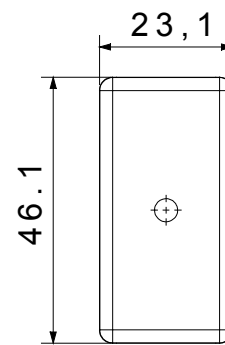

Categoria	Copriforo con uscita cavi	Colore	Bianco
Descrizione	1 posto con uscita per cavo Ø 4 e Ø 8 mm	Norma di riferimento	EN 60669-1
Termopressione con biglia	125 °C	Resistenza al filo incandescente	850 °C
N. moduli SYSTEM	1	Materiale	Tecnopolimero
Codice Electrocod	0100		

### DIMENSIONALE