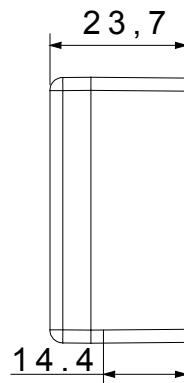

Categoria	Copriforo con uscita cavi	Colore	Bianco
Descrizione	1 posto con uscita per cavo Ø 4 e Ø 8 mm	Norma di riferimento	EN 60669-1
Termopressione con biglia	125 °C	Resistenza al filo incandescente	850 °C
N. moduli SYSTEM	1	Materiale	Tecnopolimero
Codice Electrocod	0100		

### DIMENSIONALE