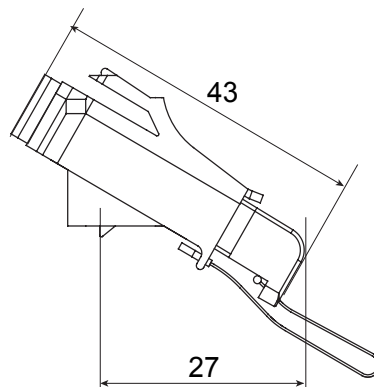

| | | | |
|----------------|--------------------------------|-----------------|--|
| Categoria | Bussola ottica angolata | Materiale | Corpo in plastica, manicotto in ceramica |
| Colore | Verde RAL 6018 | Caratteristiche | Simplex, monomodale |
| Per connettori | SC/APC | Tipo | Femmina/Femmina |
| Compatibile | Keystone Jack | Inclinazione | 40° |
| Dotazioni | Tappo di sicurezza imperdibile | | |

DIMENSIONALE

MARCHI/APPROVAZIONI