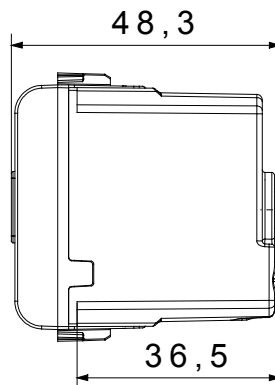

Ampia gamma di apparecchi di comando, di prese per il prelievo di energia (conformi agli standard nazionali e internazionali), per il prelievo di segnale, per il controllo del clima, per la gestione del comfort, per la segnalazione degli allarmi tecnici, per la gestione dell'illuminazione di emergenza. I dispositivi modulari ChoruSmart sono disponibili in cinque colori, bianco lucido, bianco satinato, natural beige, nero satinato e titanio verniciato e in diverse dimensioni, da 1/2, 1, 2 e 3 moduli. Grazie ai supporti di fissaggio per scatole rettangolari, quadrate e tonde, è possibile creare infinite combinazioni con la gamma delle placche ChoruSmart.

Categoria	Segnalazione acustica	Descrizione	Suoneria
Colore	Titanio lucido	Tensione di alimentazione	230 V ac - 50 Hz
Termopressione con biglia	125 °C	Intensità sonora	80 dB (a 1 m)
Resistenza al filo incandescente	850 °C	Potenza max assorbita	8 VA
N. moduli	1	Morsetti di cablaggio	A vite
Materiale	Tecnopolimero		

DIMENSIONALE

SIMBOLOGIA TECNICA

MARCHI/APPROVAZIONI