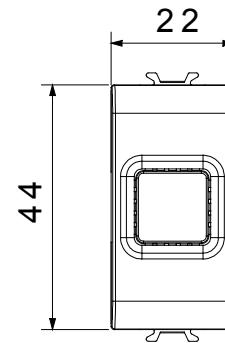

Categoria	Segnalazione acustica	Descrizione	Suoneria
Colore	Titanio lucido	Tensione di alimentazione	230 V ac - 50 Hz
Termopressione con biglia	125 °C	Intensità sonora	80 dB (a 1 m)
Resistenza al filo incandescente	850 °C	Potenza max assorbita	8 VA
N. moduli	1	Morsetti di cablaggio	A vite
Materiale	Tecnopolimero		

DIMENSIONALE

SIMBOLOGIA TECNICA

MARCHI/APPROVAZIONI