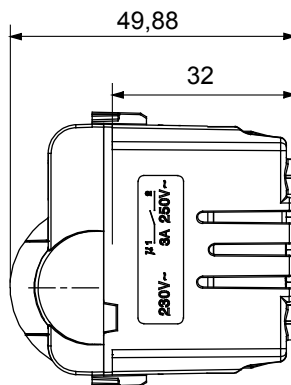

Ampia gamma di apparecchi di comando, di prese per il prelievo di energia (conformi agli standard nazionali e internazionali), per il prelievo di segnale, per il controllo del clima, per la gestione del comfort, per la segnalazione degli allarmi tecnici, per la gestione dell'illuminazione di emergenza. I dispositivi modulari ChoruSmart sono disponibili in cinque colori, bianco lucido, bianco satinato, natural beige, nero satinato e titanio verniciato e in diverse dimensioni, da 1/2, 1, 2 e 3 moduli. Grazie ai supporti di fissaggio per scatole rettangolari, quadrate e tonde, è possibile creare infinite combinazioni con la gamma delle placche ChoruSmart.

Categoria	Rivelatore movimento	Contatti di uscita	1NA 3 A (AC1) 230 V ac
Materiale	Tecnopolimero	Colore	Titanio lucido
Tensione di alimentazione	230 V ac - 50/60 Hz	Tecnologia	Infrarossi
Norma di riferimento	EN 60669-1, EN 60669-2-1	Tenuta alla tensione di prova	2000 V a 50 Hz per 1 minuto
Resistenza di isolamento	> 5 MOhm	Morsetti di cablaggio	A vite
Funzionam. prolungato interrutt. (N. camb. posiz.)	40.000 a In 250 V ac cosφ=0,6	Termopressione con biglia	125 °C
Resistenza al filo incandescente	850 °C	Tenuta morsetti a trazione dei cavi	> 50 N
Capacità serraggio morsetti cavi flessibili (mm²)	min. 0,75 - max. 2x4	Capacità serraggio morsetti cavi rigidi (mm²)	min. 0,5 - max. 2x2,5
N. moduli	1	Codice Electrocod	0513

DIMENSIONALE

SIMBOLOGIA TECNICA

MARCHI/APPROVAZIONI