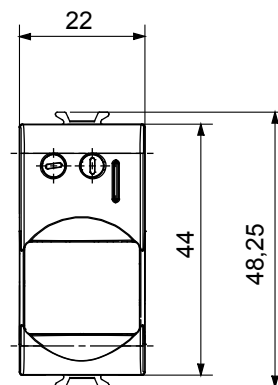

Ampia gamma di apparecchi di comando, di prese per il prelievo di energia (conformi agli standard nazionali e internazionali), per il prelievo di segnale, per il controllo del clima, per la gestione del comfort, per la segnalazione degli allarmi tecnici, per la gestione dell'illuminazione di emergenza. I dispositivi modulari ChoruSmart sono disponibili in cinque colori, bianco lucido, bianco satinato, natural beige, nero satinato e titanio verniciato e in diverse dimensioni, da 1/2, 1, 2 e 3 moduli. Grazie ai supporti di fissaggio per scatole rettangolari, quadrate e tonde, è possibile creare infinite combinazioni con la gamma delle placche ChoruSmart.

Categoria	Rivelatore movimento	Contatti di uscita	1NA 3 A (AC1) 230 V ac
Materiale	Tecnopolimero	Colore	Titanio lucido
Tensione di alimentazione	230 V ac - 50/60 Hz	Tecnologia	Infrarossi
Norma di riferimento	EN 60669-1, EN 60669-2-1	Tenuta alla tensione di prova	2000 V a 50 Hz per 1 minuto
Resistenza di isolamento	> 5 MOhm	Morsetti di cablaggio	A vite
Funzionam. prolungato interrutt. (N. camb. posiz.)	40.000 a In 250 V ac cosφ=0,6	Termopressione con biglia	125 °C
Resistenza al filo incandescente	850 °C	Tenuta morsetti a trazione dei cavi	> 50 N
Capacità serraggio morsetti cavi flessibili (mm²)	min. 0,75 - max. 2x4	Capacità serraggio morsetti cavi rigidi (mm²)	min. 0,5 - max. 2x2,5
N. moduli	1	Codice Electrocod	0513

DIMENSIONALE

SIMBOLOGIA TECNICA

MARCHI/APPROVAZIONI