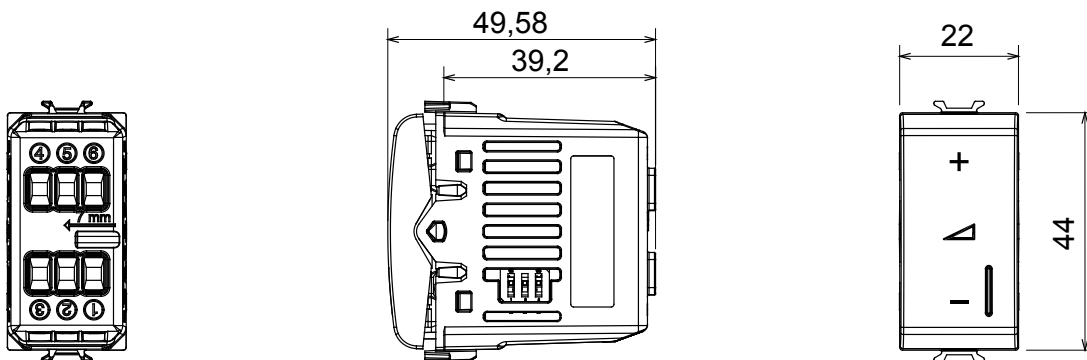

Ampla gamma di apparecchi di comando, di prese per il prelievo di energia (conformi agli standard nazionali e internazionali), per il prelievo di segnale, per il controllo del clima, per la gestione del comfort, per la segnalazione degli allarmi tecnici, per la gestione dell'illuminazione di emergenza. I dispositivi modulari ChoruSmart sono disponibili in cinque colori, bianco lucido, bianco satinato, natural beige, nero satinato e titanio verniciato e in diverse dimensioni, da 1/2, 1, 2 e 3 moduli. Grazie ai supporti di fissaggio per scatole rettangolari, quadrate e tonde, è possibile creare infinite combinazioni con la gamma delle placche ChoruSmart.

Categoria	Dimmer	Colore	Titanio lucido
Morsetti di cablaggio	A vite	Norma di riferimento	EN 60669-2-1; 2014/35/EU; 2014/30/EU
Tensione di alimentazione	230 V ac - 50/60 Hz	Capacità serraggio morsetti cavi flessibili (mm ²)	Max. 1,5
Capacità serraggio morsetti cavi rigidi (mm ²)	Max. 2,5	N. moduli	1
Lampade incandescenza/alogene 230V	40 ÷ 300W	Lampade LED 230V	5 ÷ 150W (max 10 lampade)
Trasf. avvolgim. con lampade alogene 12Vac	40 ÷ 300W	Trasf. elettr. con lampade LED 12Vac	40 ÷ 300W (max 2 trasf.)
Colore LED	Arancio	Codice Electrocod	0141
Materiale	Tecnopolimero		

DIMENSIONALE

MARCHI/APPROVAZIONI