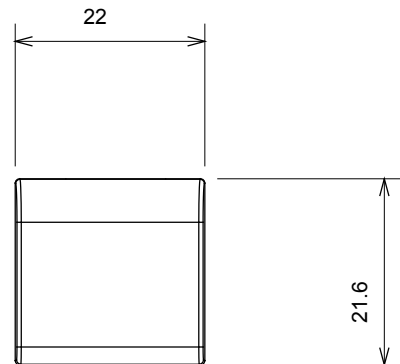

Ampia gamma di apparecchi di comando, di prese per il prelievo di energia (conformi agli standard nazionali e internazionali), per il prelievo di segnale, per il controllo del clima, per la gestione del comfort, per la segnalazione degli allarmi tecnici, per la gestione dell'illuminazione di emergenza. I dispositivi modulari ChoruSmart sono disponibili in cinque colori, bianco lucido, bianco satinato, natural beige, nero satinato e titanio verniciato e in diverse dimensioni, da 1/2, 1, 2 e 3 moduli. Grazie ai supporti di fissaggio per scatole rettangolari, quadrate e tonde, è possibile creare infinite combinazioni con la gamma delle placche ChoruSmart.

Categoria	Tasto intercambiabile	Tipo	Intercambiabili
Colore	Titanio lucido	Descrizione	Tasti 22x22 mm
Norma di riferimento	EN 60669-1	Termopressione con biglia	125 °C
Resistenza al filo incandescente	850 °C	Simbolo	Chiave
Materiale	Tecnopolimero	Codice Electrocod	0130

DIMENSIONALE

SIMBOLOGIA TECNICA

MARCHI/APPROVAZIONI