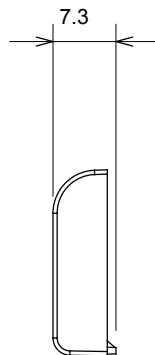

Ampia gamma di apparecchi di comando, di prese per il prelievo di energia (conformi agli standard nazionali e internazionali), per il prelievo di segnale, per il controllo del clima, per la gestione del comfort, per la segnalazione degli allarmi tecnici, per la gestione dell'illuminazione di emergenza. I dispositivi modulari ChoruSmart sono disponibili in cinque colori, bianco lucido, bianco satinato, natural beige, nero satinato e titanio verniciato e in diverse dimensioni, da 1/2, 1, 2 e 3 moduli. Grazie ai supporti di fissaggio per scatole rettangolari, quadrate e tonde, è possibile creare infinite combinazioni con la gamma delle placche ChoruSmart.

Categoria	Tasto intercambiabile	Tipo	Intercambiabili
Colore	Titanio lucido	Descrizione	Tasti 22x22 mm
Norma di riferimento	EN 60669-1	Termopressione con biglia	125 °C
Resistenza al filo incandescente	850 °C	Simbolo	Chiave
Materiale	Tecnopolimero	Codice Electrocod	0130

DIMENSIONALE

SIMBOLOGIA TECNICA

MARCHI/APPROVAZIONI